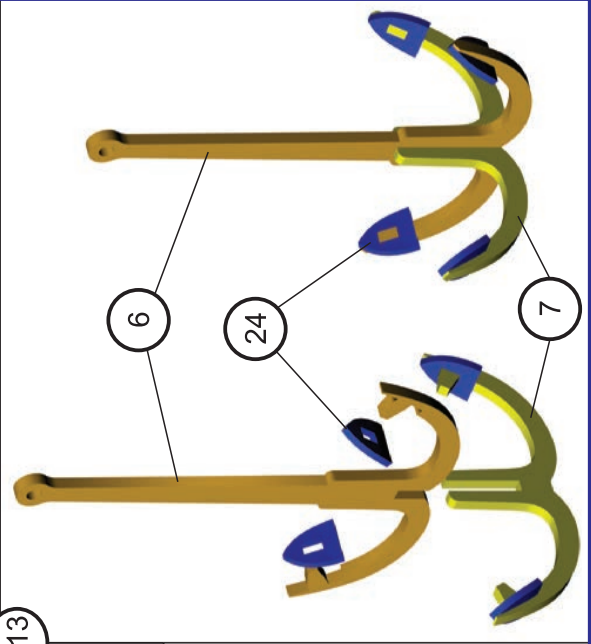

Канонерский Йол, 1801 год
Арт. МК0202, Масштаб 1:72

**ФОТО ИНСТРУКЦИЯ
ПО СБОРКЕ**

Cannon JOLLE 1801
Ref. МК0202, Scale 1:72

ASSEMBLY PHOTO INSTRUCTION

11

12

13

14

15

16

17

18

19

E12

20

21

22

23

24

25

26

27

Канонерский ИОЛ 1801 Г.