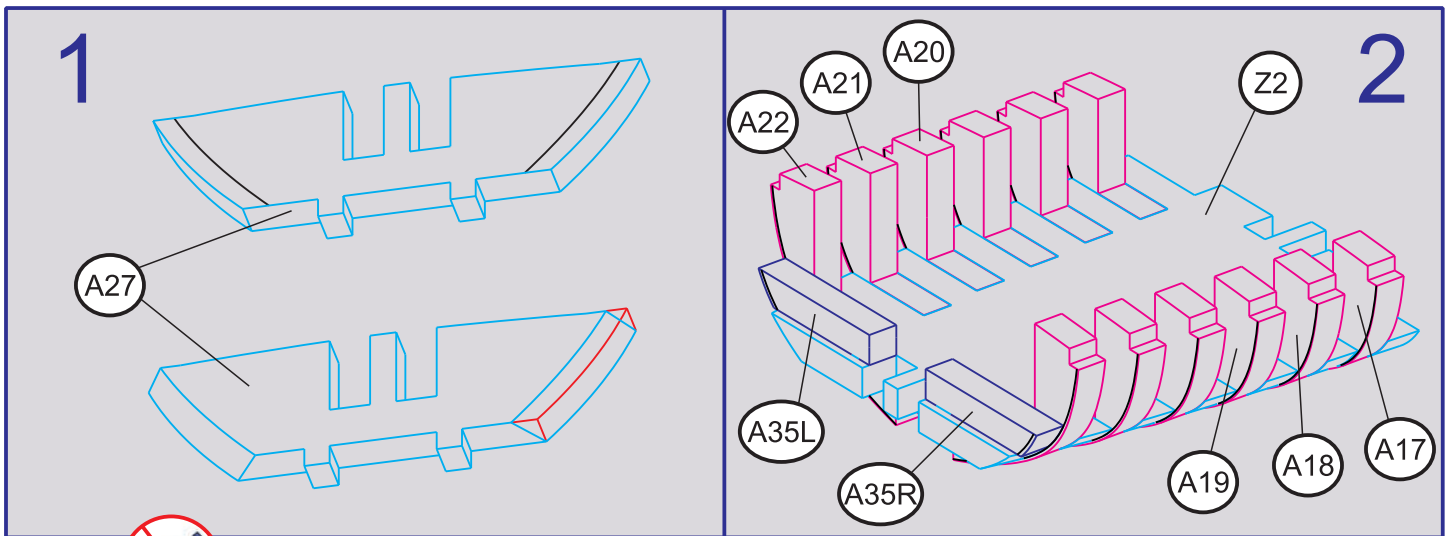

Канонерский Йол, 1801 год
Арт. МК0202, Масштаб 1:72

**ФОТО ИНСТРУКЦИЯ
ПО СБОРКЕ**

Cannon JOLLE 1801
Ref. МК0202, Scale 1:72

ASSEMBLY PHOTO INSTRUCTION

11

12

13

14

15

16

17

18

19

E12

20

21

22

23

24

25

26

27

Канонерский ИОЛ 1801 Г.