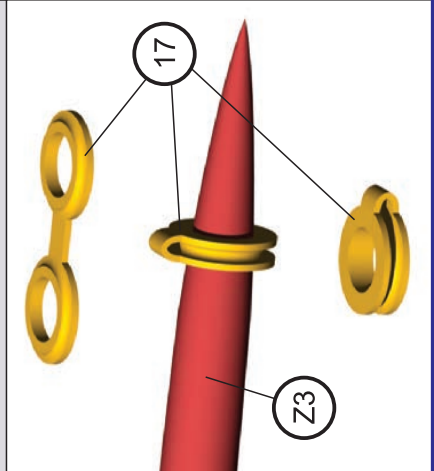

Канонерский Йол, 1801 год
Арт. МК0202, Масштаб 1:72

**ФОТО ИНСТРУКЦИЯ
ПО СБОРКЕ**

Cannon JOLLE 1801
Ref. МК0202, Scale 1:72

ASSEMBLY PHOTO INSTRUCTION

11

12

13

14

22

23

24

25

26

27

Канонерский ИОЛ 1801 Г.