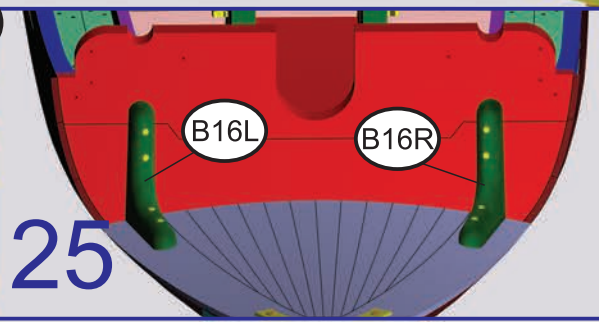

Канонерский Йол, 1801 год
Арт. МК0202, Масштаб 1:72

**ФОТО ИНСТРУКЦИЯ
ПО СБОРКЕ**

Cannon JOLLE 1801
Ref. МК0202, Scale 1:72

ASSEMBLY PHOTO INSTRUCTION

11

12

13

14

22

23

24

25

26

27

Канонерский ИОЛ 1801 Г.