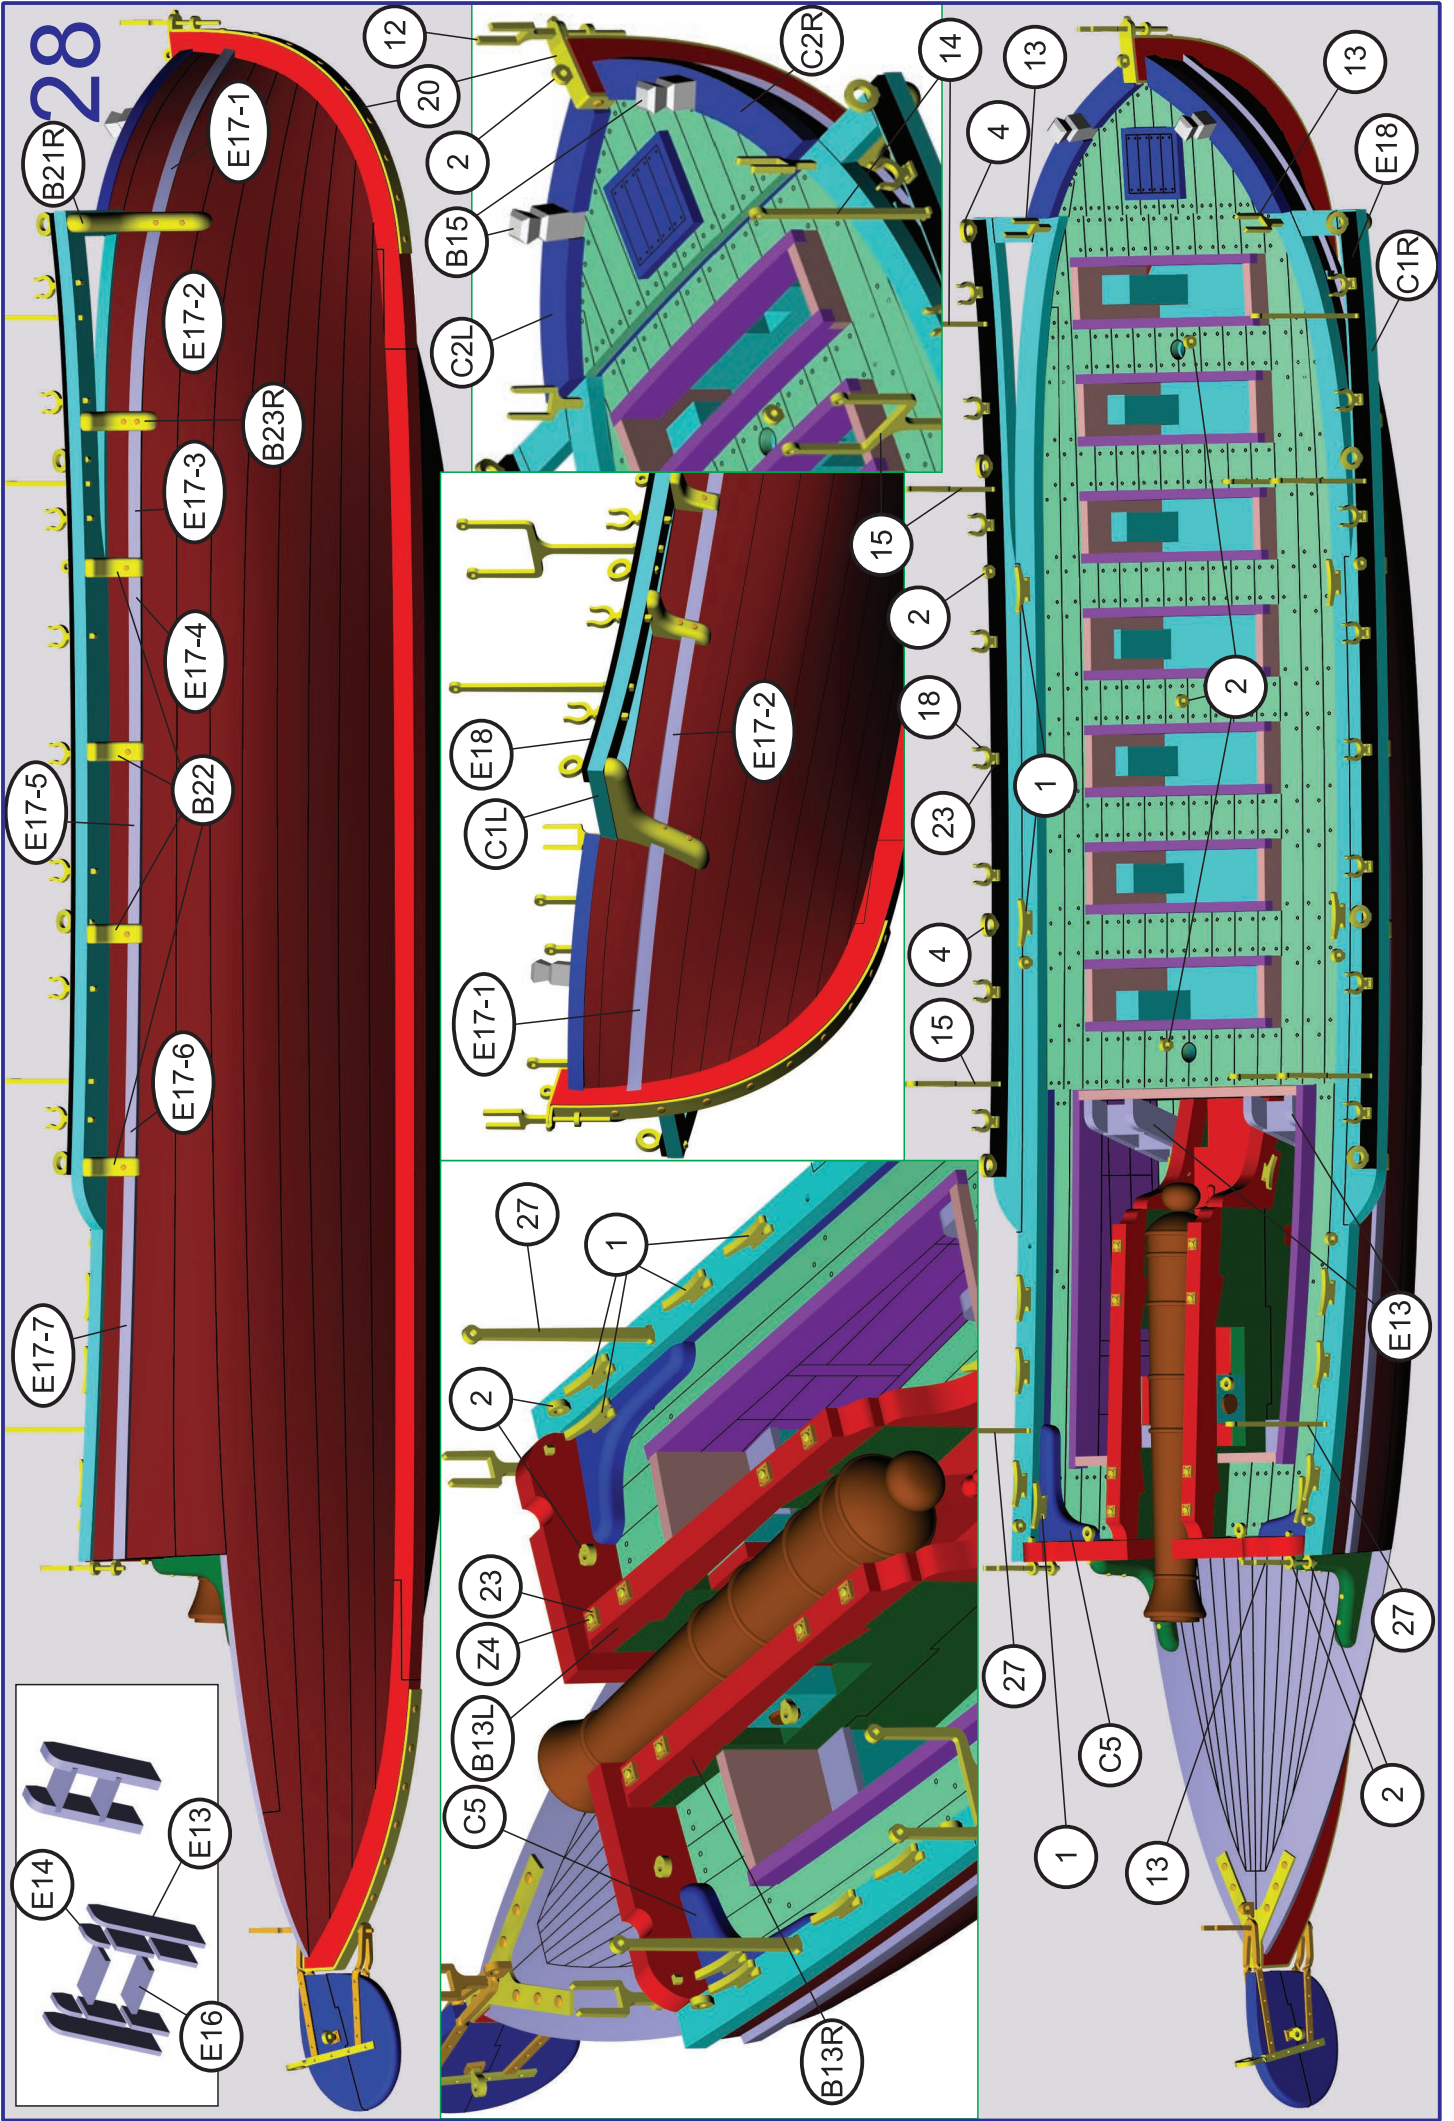

Канонерский Йол, 1801 год
Арт. МК0202, Масштаб 1:72

**ФОТО ИНСТРУКЦИЯ
ПО СБОРКЕ**

Cannon JOLLE 1801
Ref. МК0202, Scale 1:72

ASSEMBLY PHOTO INSTRUCTION

11

12

13

14

15

16

17

18

19

E12

20

21

22

23

24

25

26

27

Канонерский ИОЛ 1801 Г.