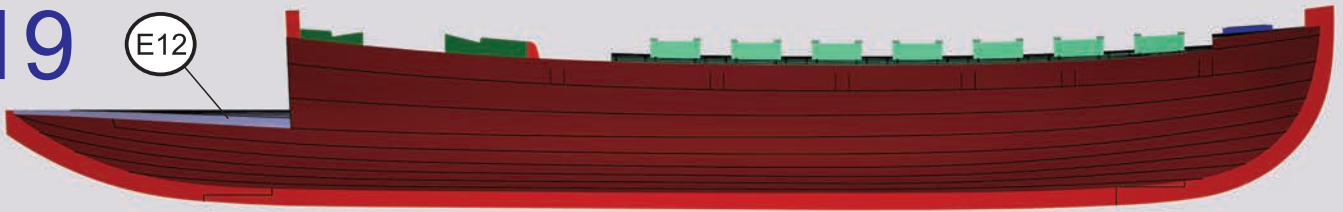

Канонерский Йол, 1801 год
Арт. МК0202, Масштаб 1:72

**ФОТО ИНСТРУКЦИЯ
ПО СБОРКЕ**

Cannon JOLLE 1801
Ref. МК0202, Scale 1:72

ASSEMBLY PHOTO INSTRUCTION

11

12

13

14

15

16

17

18

19

E12

20

21