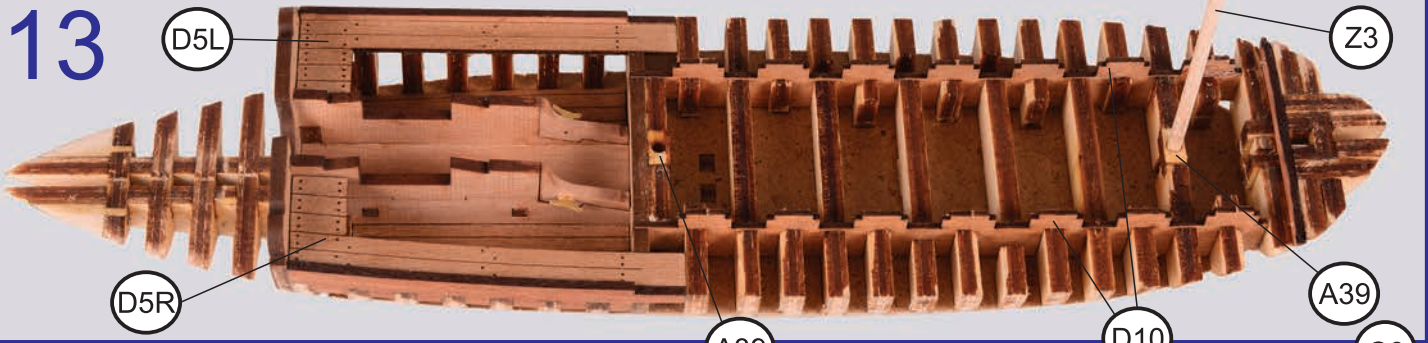

Канонерский Йол, 1801 год
Арт. МК0202, Масштаб 1:72

**ФОТО ИНСТРУКЦИЯ
ПО СБОРКЕ**

Cannon JOLLE 1801
Ref. МК0202, Scale 1:72

ASSEMBLY PHOTO INSTRUCTION

11

12

13

14

15

16

17

18

19

E12

20

21