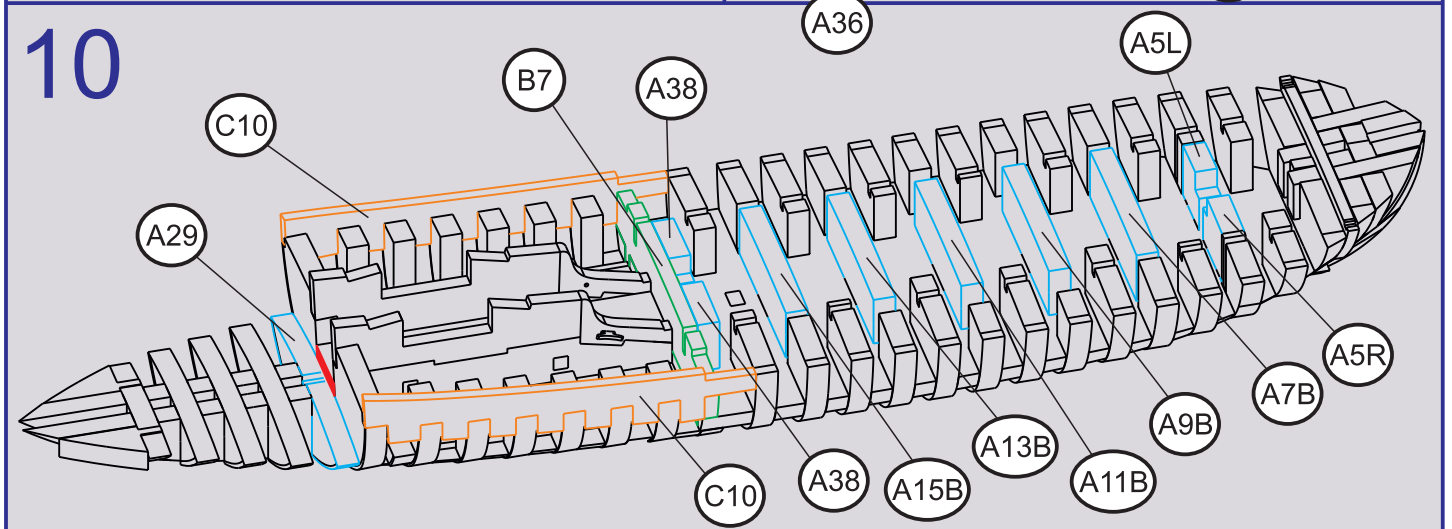

Канонерский Йол, 1801 год
Арт. МК0202, Масштаб 1:72

**ФОТО ИНСТРУКЦИЯ
ПО СБОРКЕ**

Cannon JOLLE 1801
Ref. МК0202, Scale 1:72

ASSEMBLY PHOTO INSTRUCTION

11

12

13

14

15

16

17

18

19

E12

20

21

22

23

24

25

26

27

Канонерский ИОЛ 1801 Г.