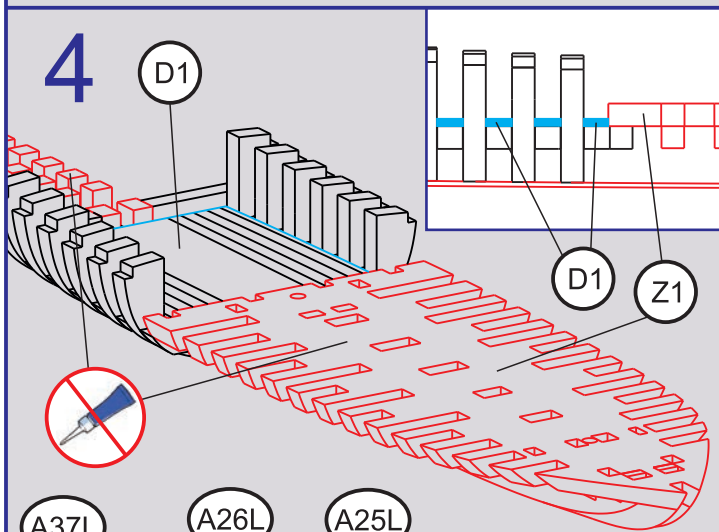

Канонерский Йол, 1801 год
Арт. МК0202, Масштаб 1:72

**ФОТО ИНСТРУКЦИЯ
ПО СБОРКЕ**

Cannon JOLLE 1801
Ref. МК0202, Scale 1:72

ASSEMBLY PHOTO INSTRUCTION

11

12

13

14

15

16

17

18

19

E12

20

21