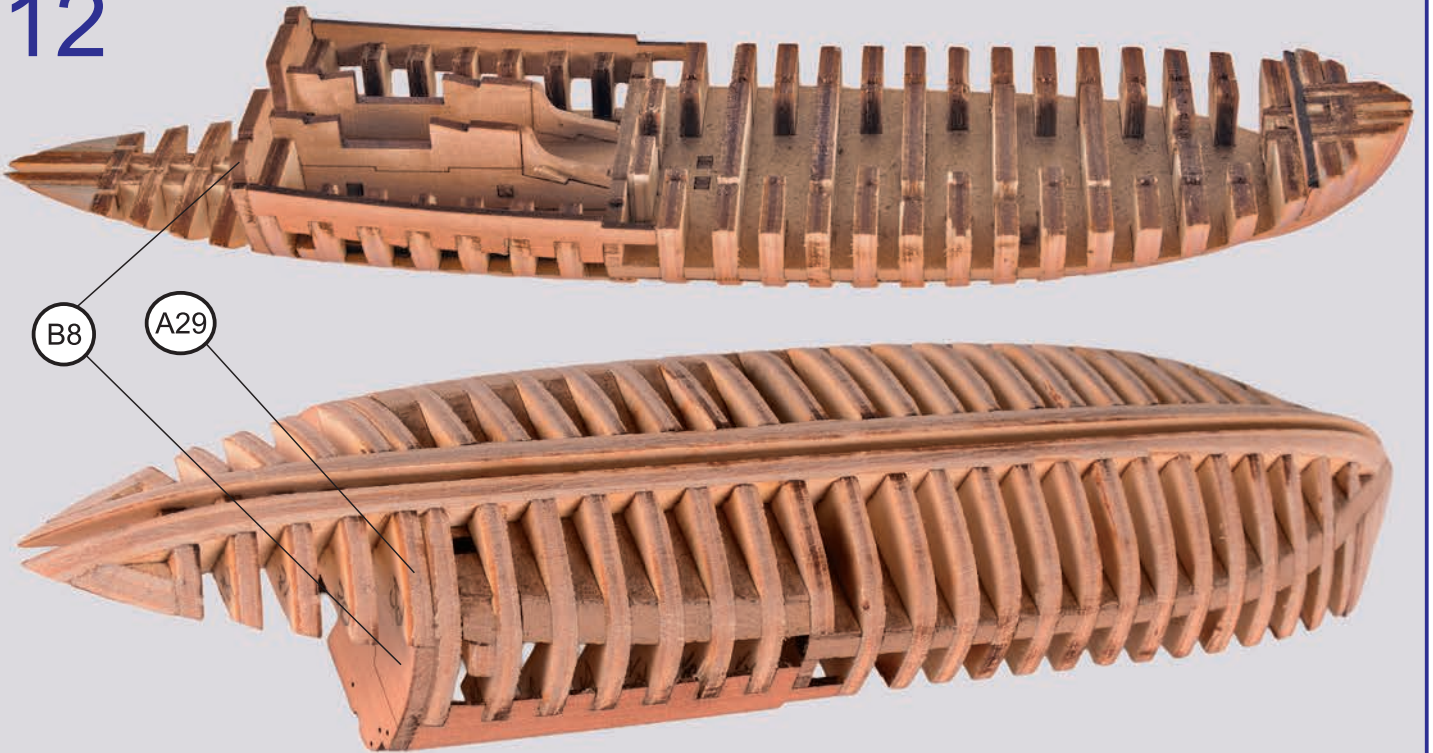

Канонерский Йол, 1801 год
Арт. МК0202, Масштаб 1:72

**ФОТО ИНСТРУКЦИЯ
ПО СБОРКЕ**

Cannon JOLLE 1801
Ref. МК0202, Scale 1:72

ASSEMBLY PHOTO INSTRUCTION

11

12

13

14