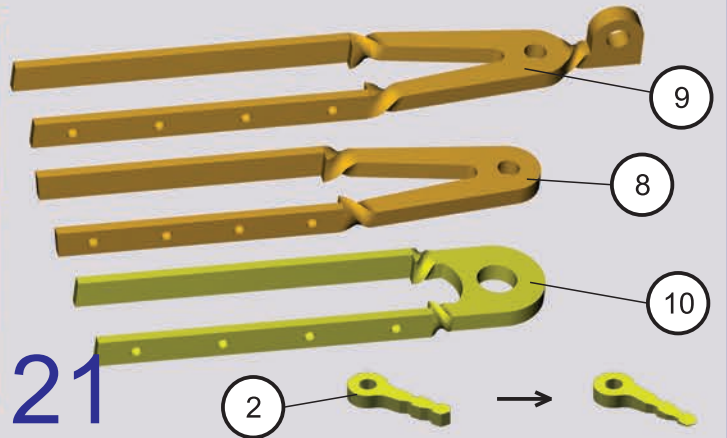

Канонерский Йол, 1801 год
Арт. МК0202, Масштаб 1:72

**ФОТО ИНСТРУКЦИЯ
ПО СБОРКЕ**

Cannon JOLLE 1801
Ref. МК0202, Scale 1:72

ASSEMBLY PHOTO INSTRUCTION

11

12

13

14

15

16

17

18

19

E12

20

21