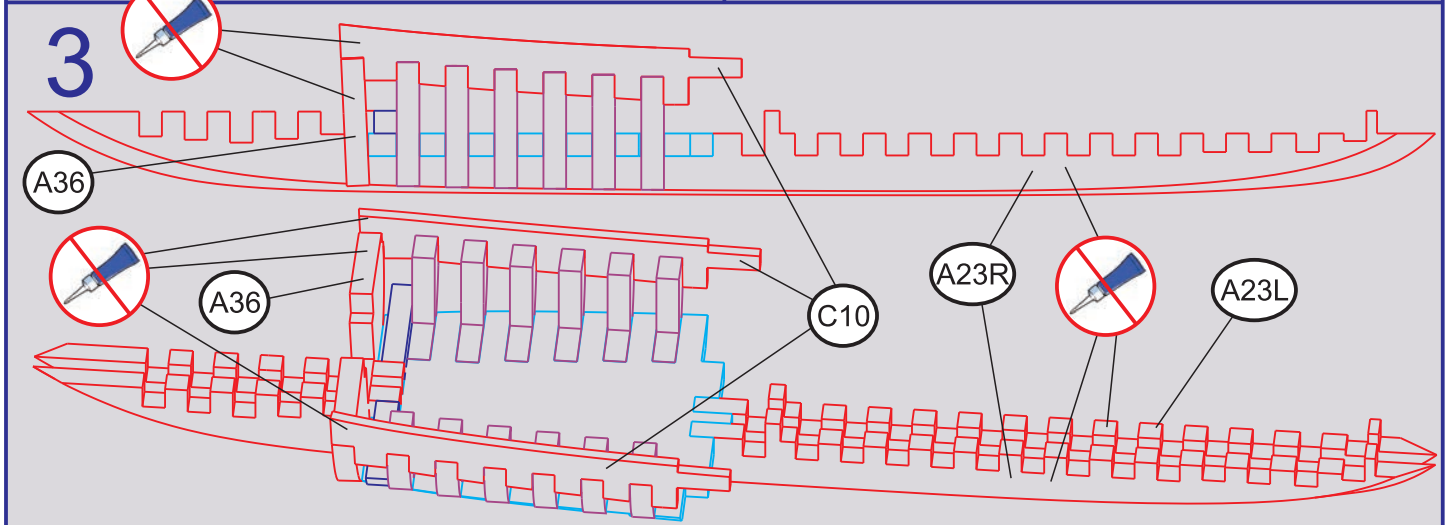

Канонерский Йол, 1801 год
Арт. МК0202, Масштаб 1:72

**ФОТО ИНСТРУКЦИЯ
ПО СБОРКЕ**

Cannon JOLLE 1801
Ref. МК0202, Scale 1:72

ASSEMBLY PHOTO INSTRUCTION

11

12

13

14

15

16

17

18

19

E12

20

21

22

23

24

25

26

27

Канонерский ИОЛ 1801 Г.