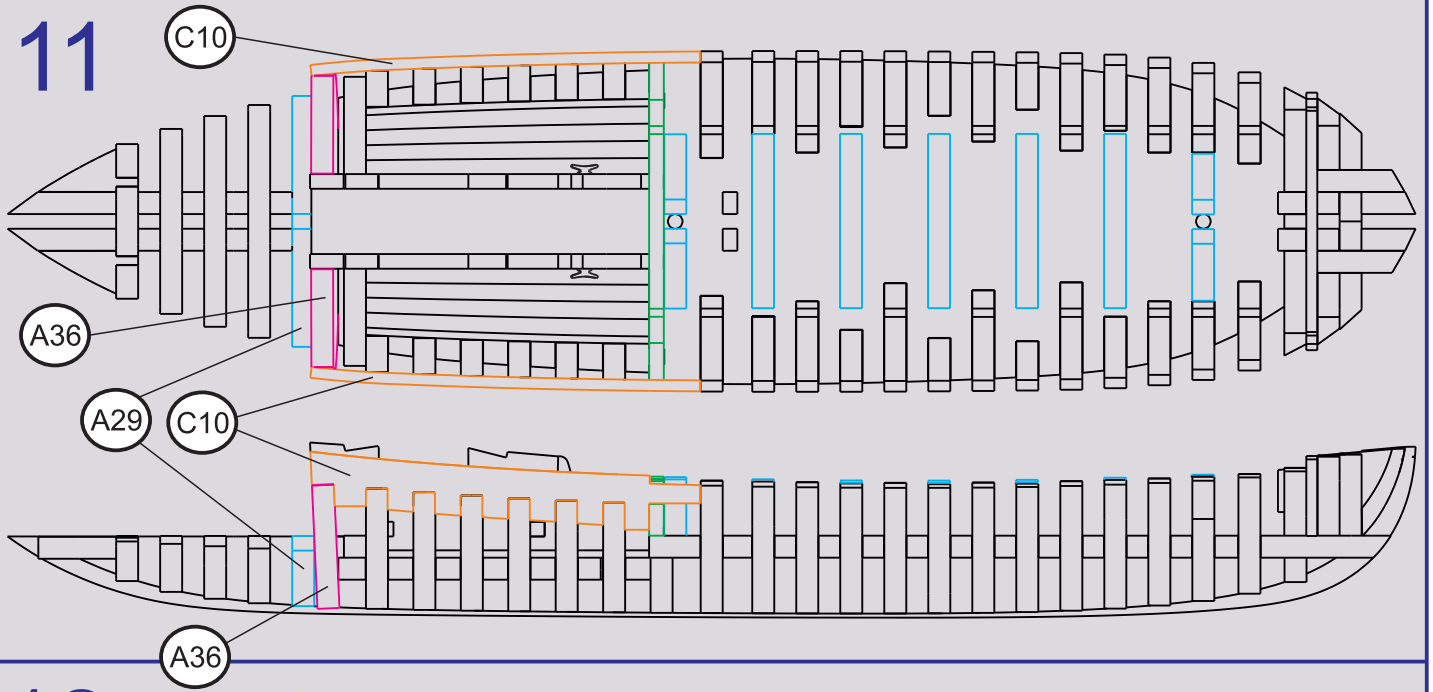

Канонерский Йол, 1801 год
Арт. МК0202, Масштаб 1:72

**ФОТО ИНСТРУКЦИЯ
ПО СБОРКЕ**

Cannon JOLLE 1801
Ref. МК0202, Scale 1:72

ASSEMBLY PHOTO INSTRUCTION

11

12

13

14

15

16

17

18

19

E12

20

21

22

23

24

25

26

27

Канонерский ИОЛ 1801 Г.