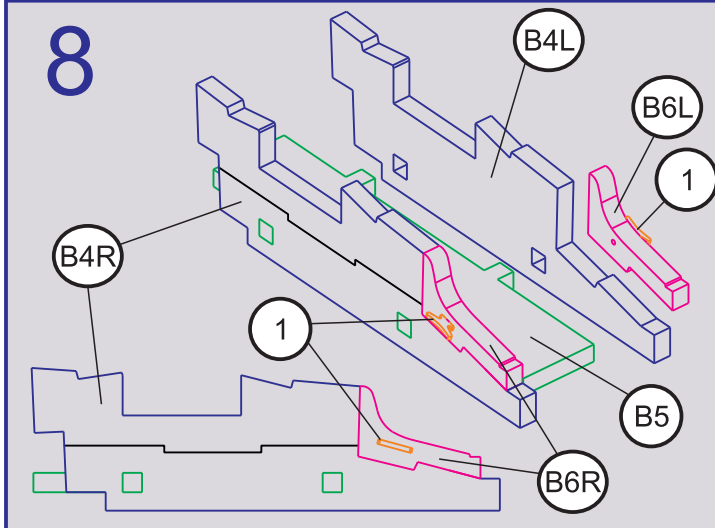

Канонерский Йол, 1801 год
Арт. МК0202, Масштаб 1:72

**ФОТО ИНСТРУКЦИЯ
ПО СБОРКЕ**

Cannon JOLLE 1801
Ref. МК0202, Scale 1:72

ASSEMBLY PHOTO INSTRUCTION

11

12

13

14

15

16

17

18

19

E12

20

21

22

23

24

25

26

27

Канонерский ИОЛ 1801 Г.