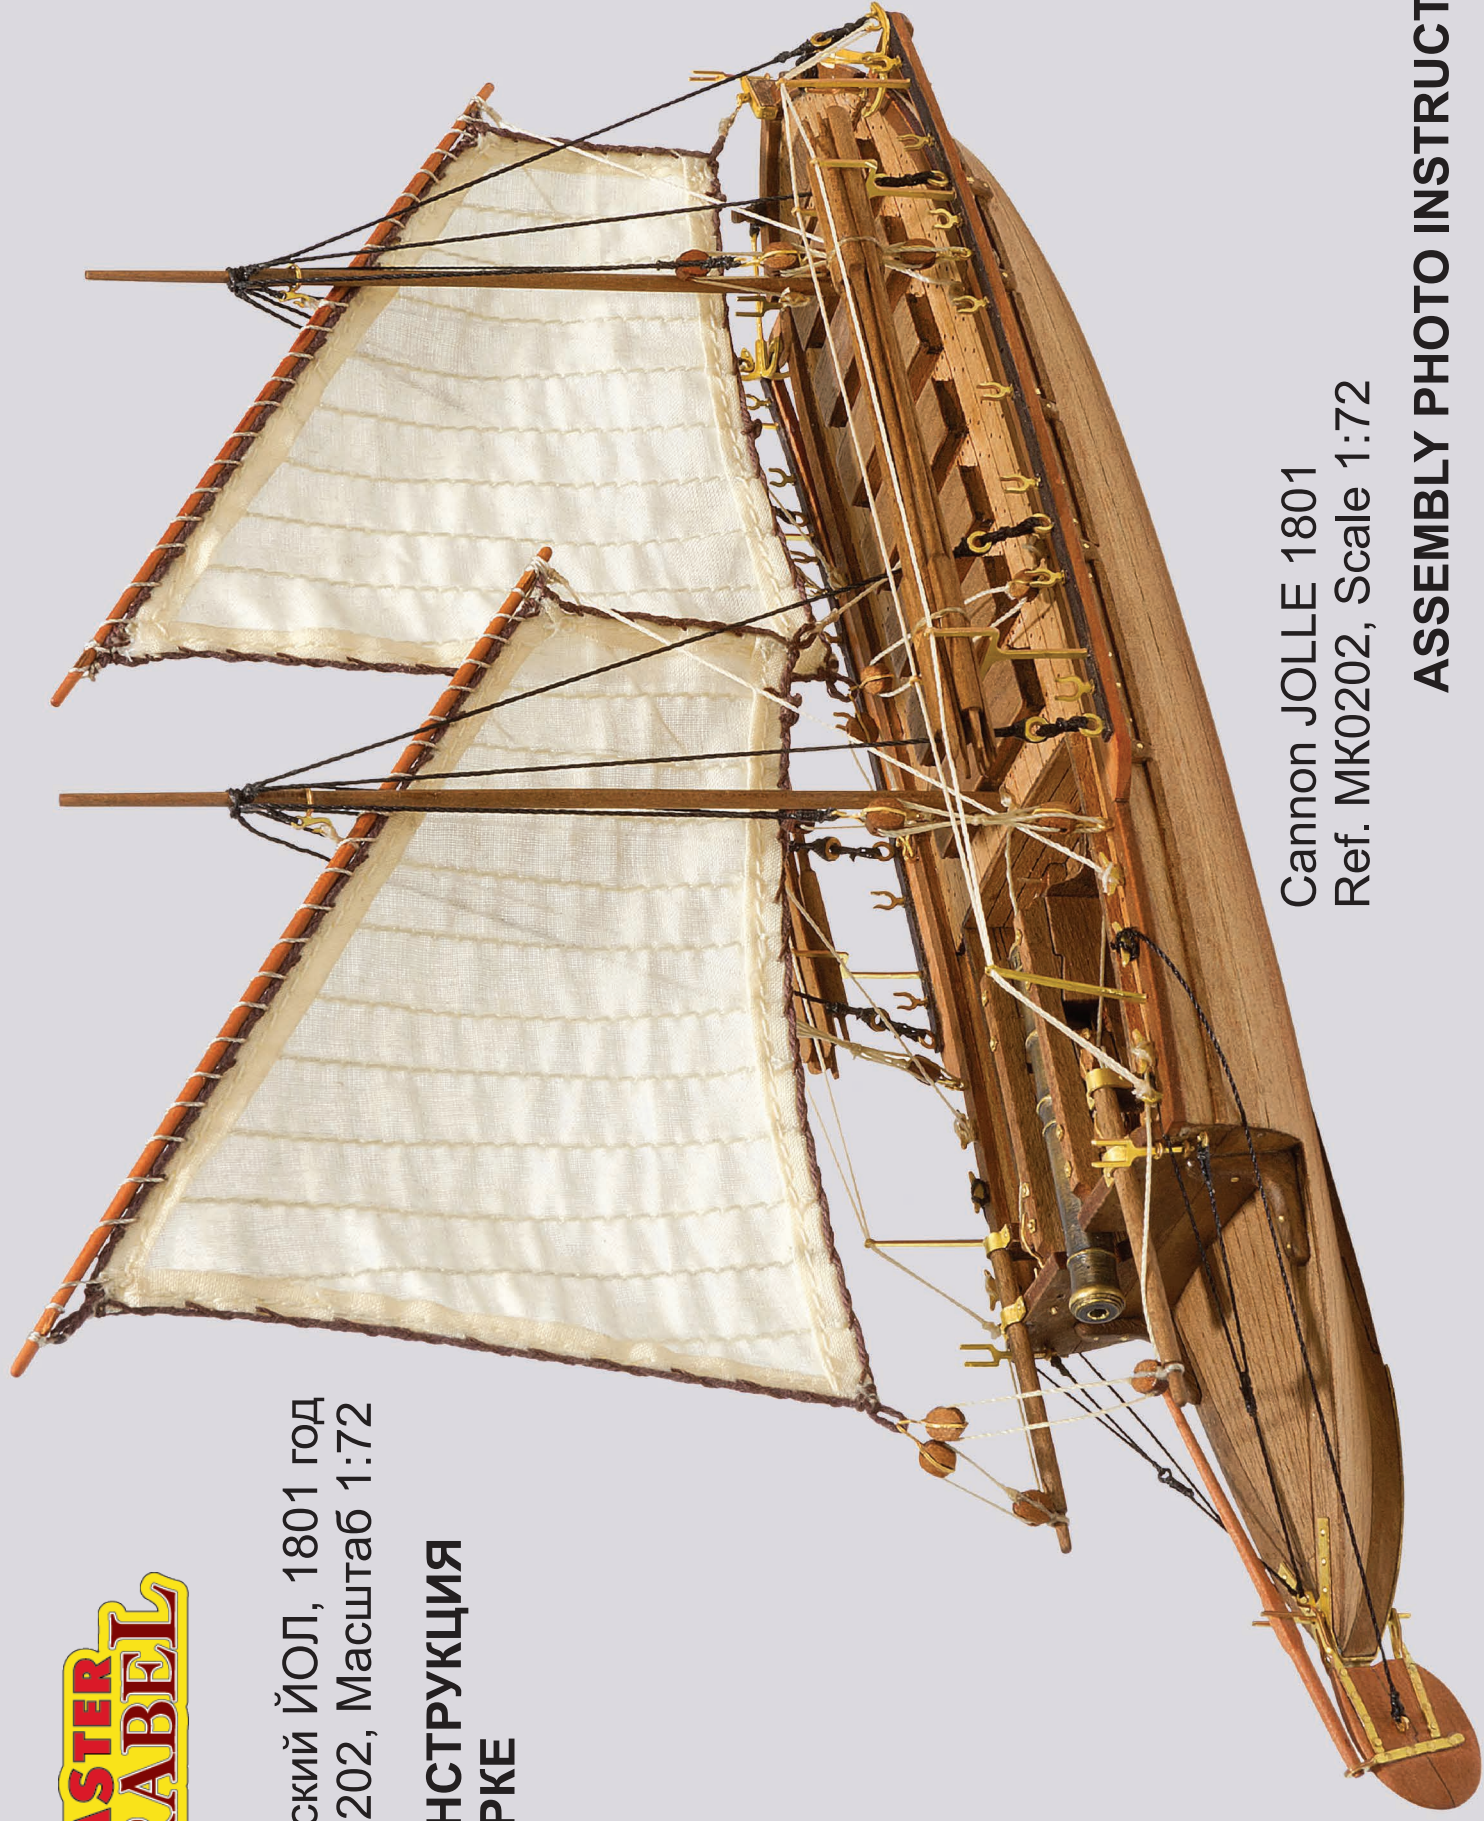

Канонерский Йол, 1801 год
Арт. МК0202, Масштаб 1:72

**ФОТО ИНСТРУКЦИЯ
ПО СБОРКЕ**

Cannon JOLLE 1801
Ref. МК0202, Scale 1:72

ASSEMBLY PHOTO INSTRUCTION

11

12

13

14

15

16

17

18

19

E12

20

21

22

23

24

25

26

27

Канонерский ИОЛ 1801 Г.