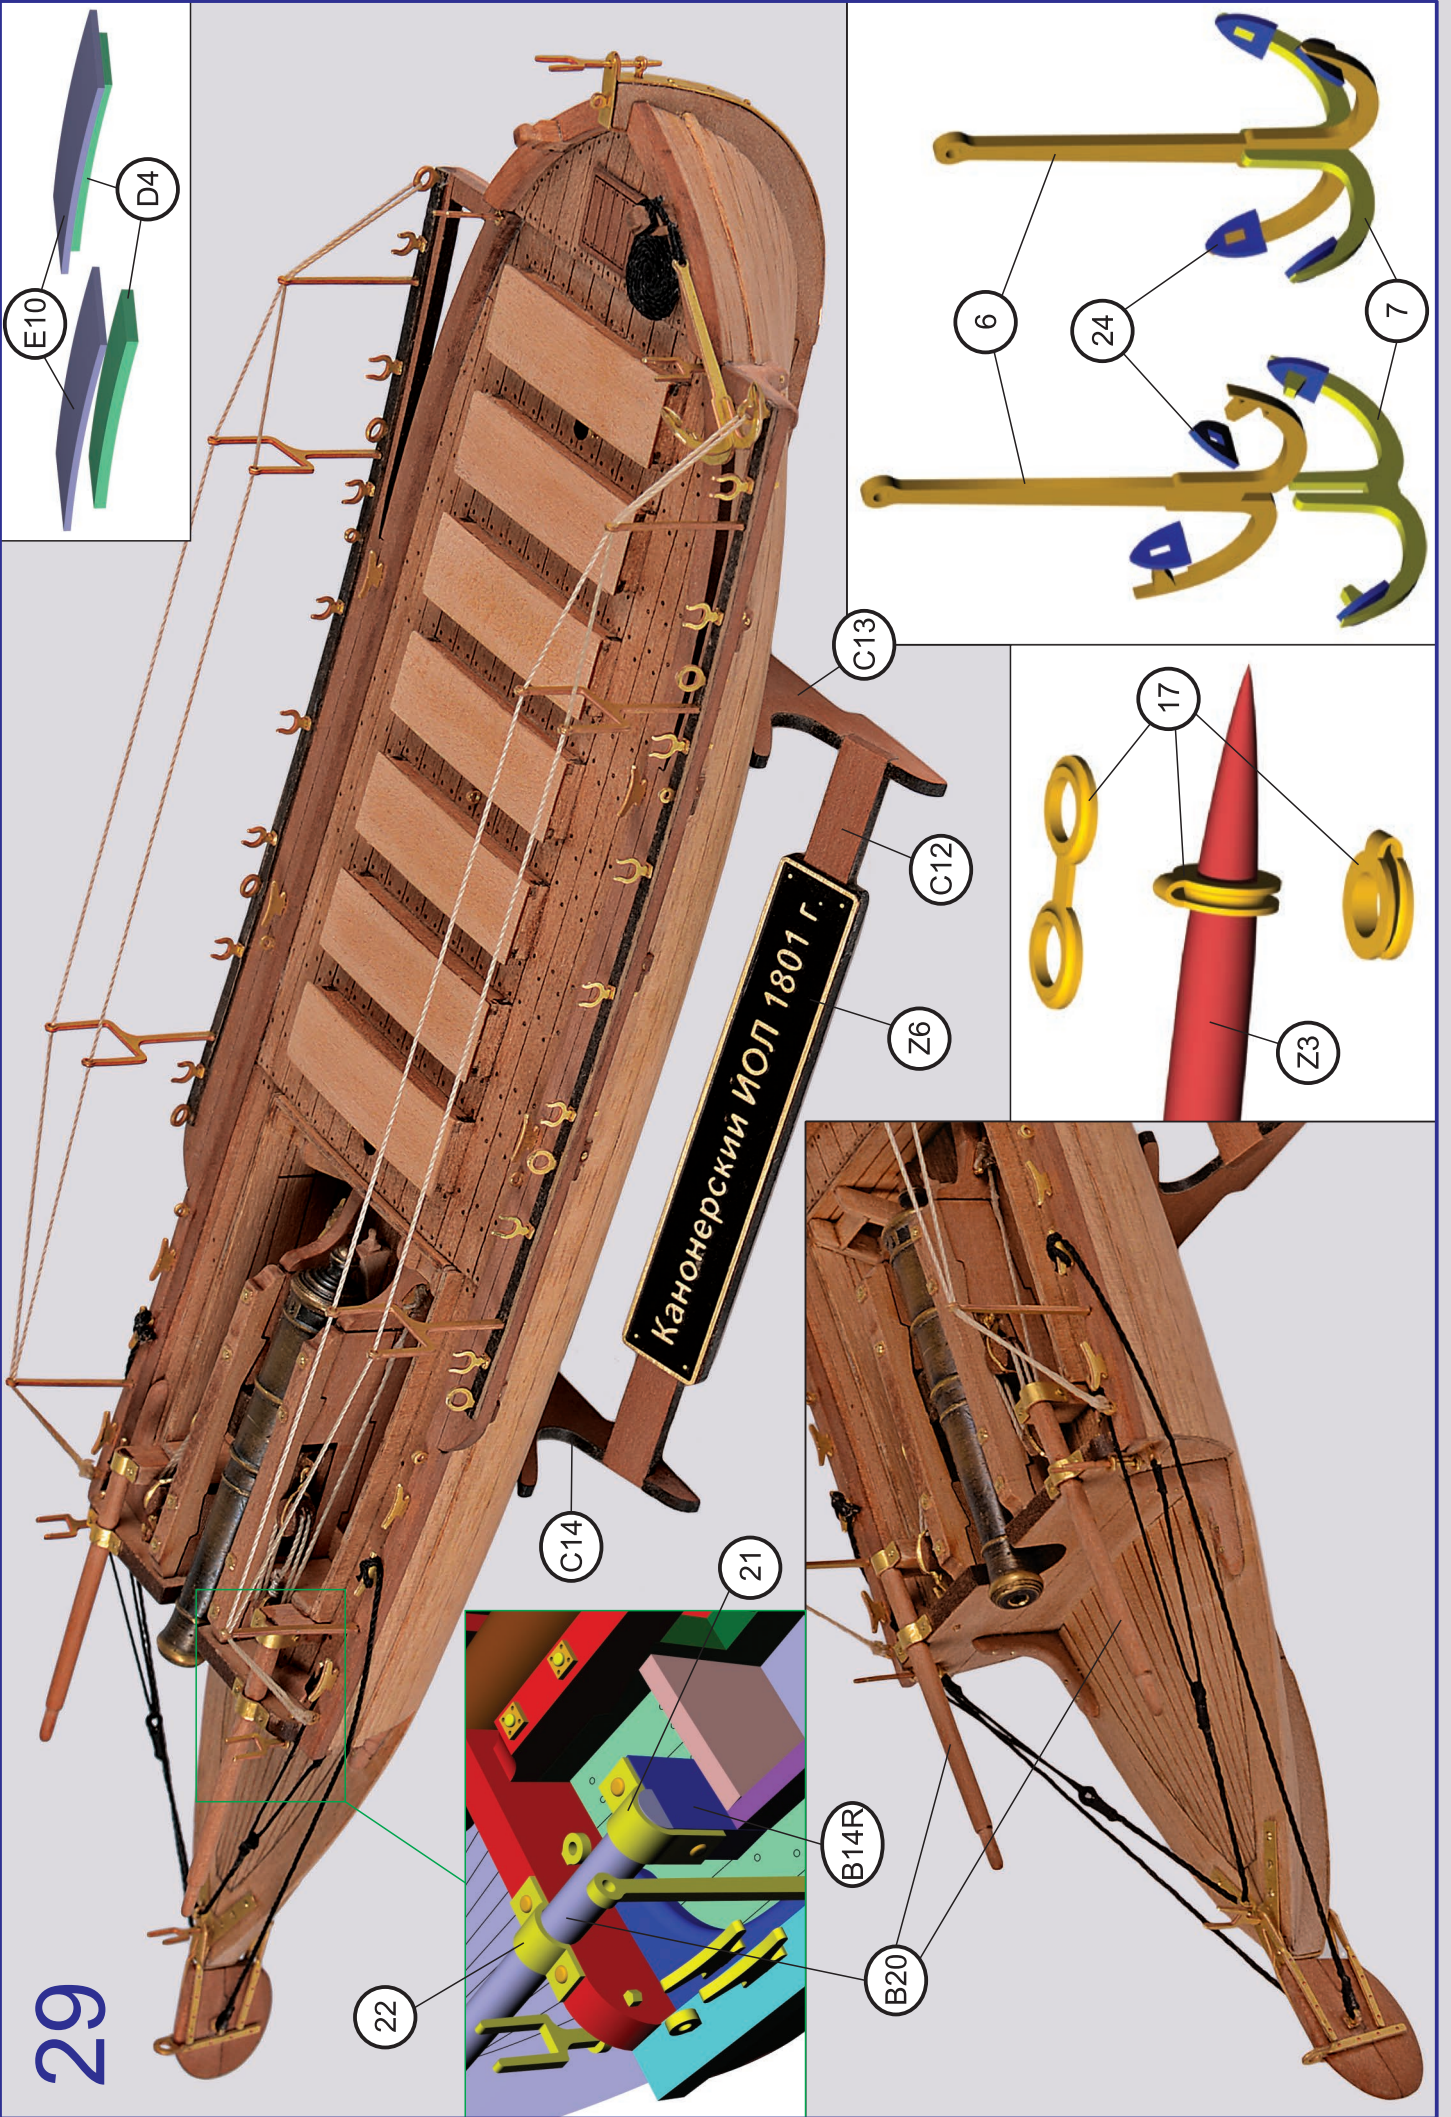

Канонерский Йол, 1801 год
Арт. МК0202, Масштаб 1:72

**ФОТО ИНСТРУКЦИЯ
ПО СБОРКЕ**

Cannon JOLLE 1801
Ref. МК0202, Scale 1:72

ASSEMBLY PHOTO INSTRUCTION

11

12

13

14

15

16

17

18

19

E12

20

21

22

23

24

25

26

27

Канонерский ИОЛ 1801 Г.