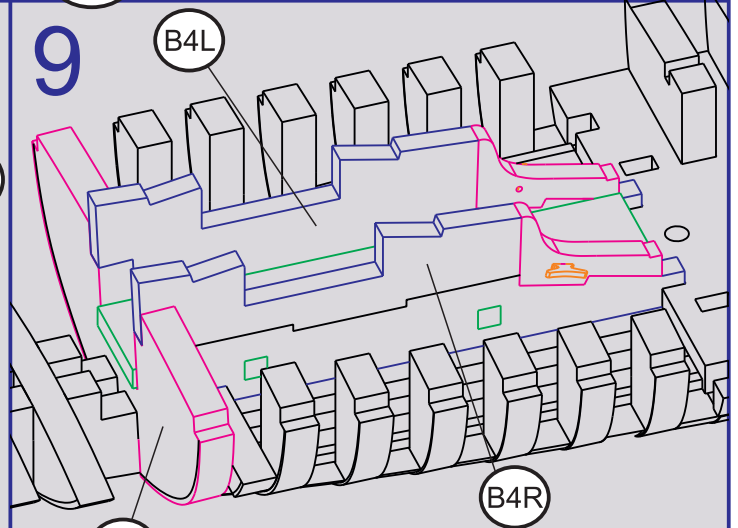

Канонерский Йол, 1801 год
Арт. МК0202, Масштаб 1:72

**ФОТО ИНСТРУКЦИЯ
ПО СБОРКЕ**

Cannon JOLLE 1801
Ref. МК0202, Scale 1:72

ASSEMBLY PHOTO INSTRUCTION

11

12

13

14

15

16

17

18

19

E12

20

21

22

23

24

25

26

27

Канонерский ИОЛ 1801 Г.