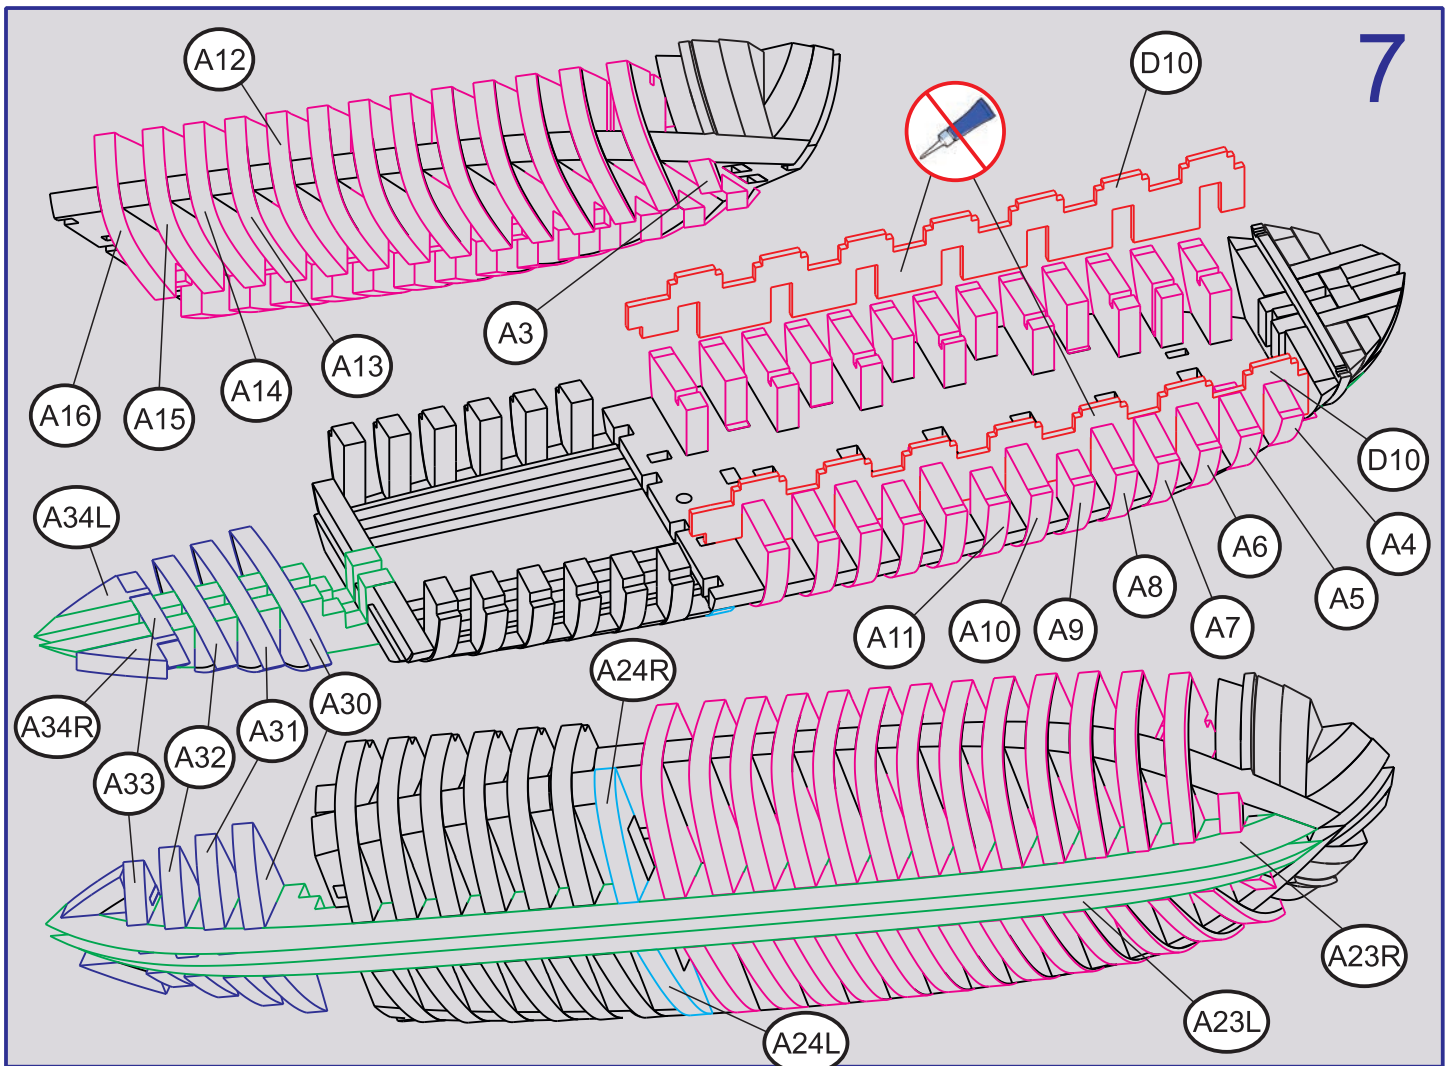

Канонерский Йол, 1801 год
Арт. МК0202, Масштаб 1:72

**ФОТО ИНСТРУКЦИЯ
ПО СБОРКЕ**

Cannon JOLLE 1801
Ref. МК0202, Scale 1:72

ASSEMBLY PHOTO INSTRUCTION

11

12

13

14

15

16

17

18

19

E12

20

21

22

23

24

25

26

27

Канонерский ИОЛ 1801 Г.