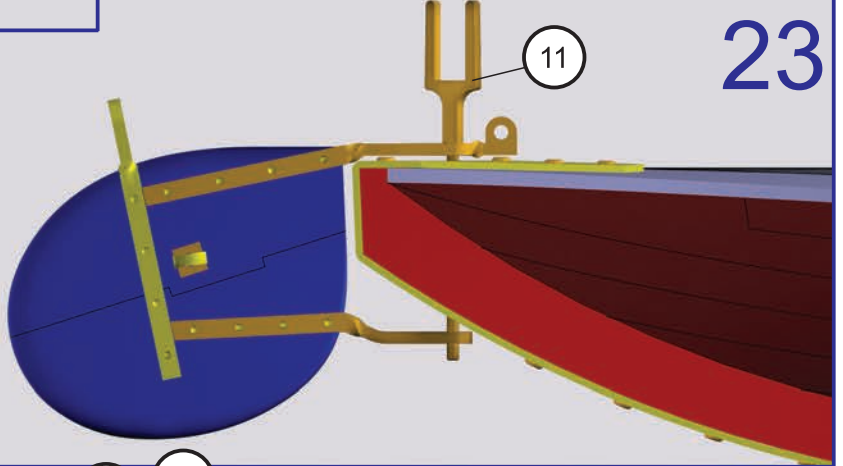

19

E12

20

21

22

23

24

25

26

27