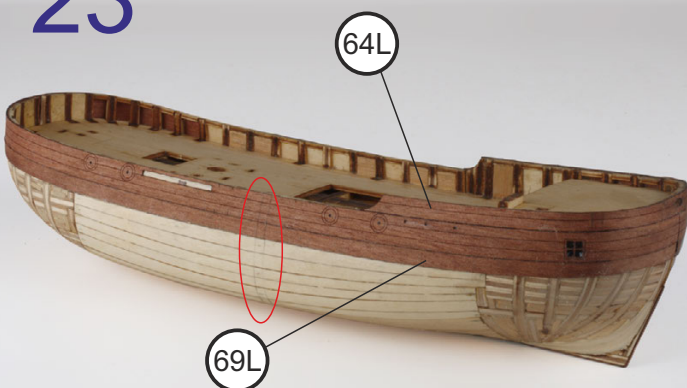

Палубный бот “Св. Гавриил”
Арт. МК0301, масштаб 1:72

MASTER
KORABEL

ФОТО ИНСТРУКЦИЯ ПО СБОРКЕ

Deck-boat “St. Gabriel”
Ref. MK0301, Scale 1:72

PHOTO INSTRUCTION

17

18

19

20

21

22

23

24

25

26

27