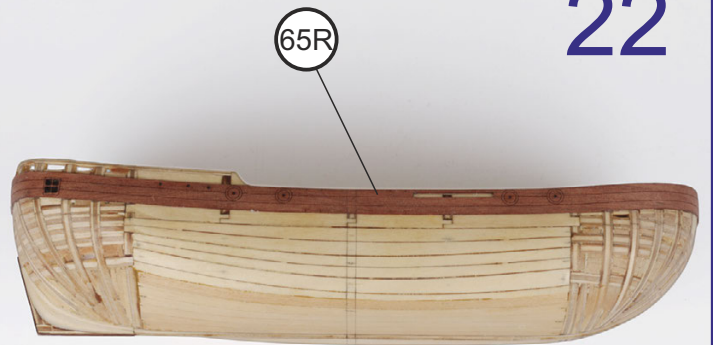

Палубный бот “Св. Гавриил”
Арт. МК0301, масштаб 1:72

MASTER
KORABEL

ФОТО ИНСТРУКЦИЯ ПО СБОРКЕ

Deck-boat “St. Gabriel”
Ref. MK0301, Scale 1:72

PHOTO INSTRUCTION

17

18

19

20

21

22

23

24

25

26

27