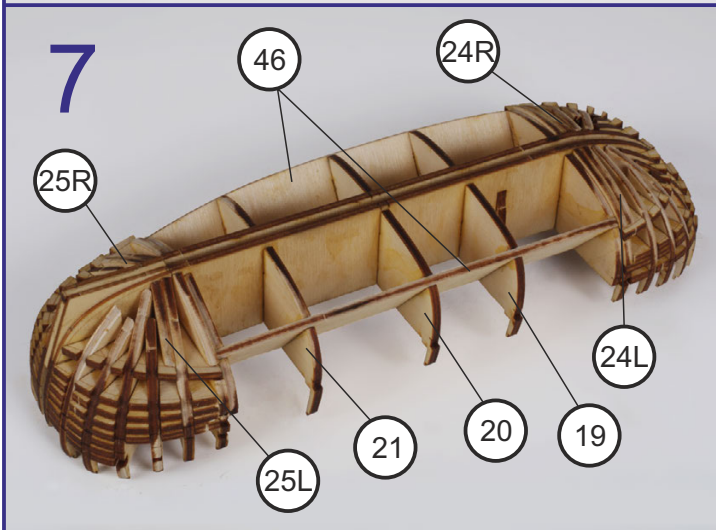

Палубный бот “Св. Гавриил”
Арт. МК0301, масштаб 1:72

MASTER
KORABEL

ФОТО ИНСТРУКЦИЯ ПО СБОРКЕ

Deck-boat “St. Gabriel”
Ref. MK0301, Scale 1:72

PHOTO INSTRUCTION

17

18

19

20

21

22

23

24

25

26

27