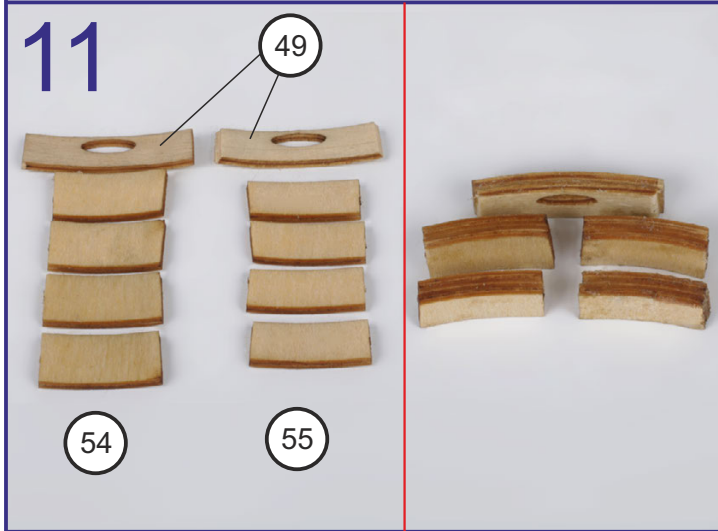

Палубный бот “Св. Гавриил”
Арт. МК0301, масштаб 1:72

MASTER
KORABEL

ФОТО ИНСТРУКЦИЯ ПО СБОРКЕ

Deck-boat “St. Gabriel”
Ref. MK0301, Scale 1:72

PHOTO INSTRUCTION

17

18

19

20

21

22

23

24

25

26

27