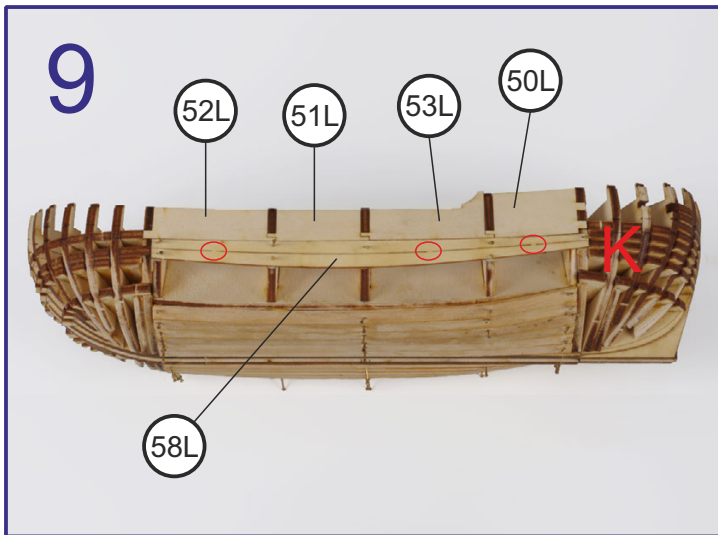

Палубный бот “Св. Гавриил”
Арт. МК0301, масштаб 1:72

MASTER
KORABEL

ФОТО ИНСТРУКЦИЯ ПО СБОРКЕ

Deck-boat “St. Gabriel”
Ref. MK0301, Scale 1:72

PHOTO INSTRUCTION

17

18

19

20

21

22

23

24

25

26

27