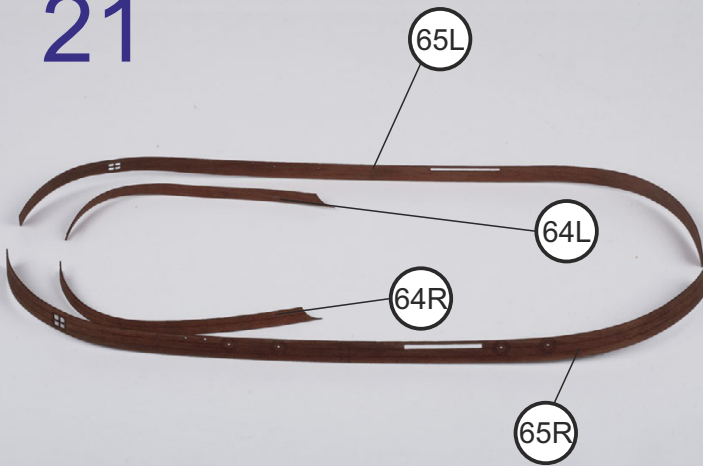

Палубный бот “Св. Гавриил”
Арт. МК0301, масштаб 1:72

MASTER
KORABEL

ФОТО ИНСТРУКЦИЯ ПО СБОРКЕ

Deck-boat “St. Gabriel”
Ref. MK0301, Scale 1:72

PHOTO INSTRUCTION

17

18

19

20

21

22

23

24

25

26

27