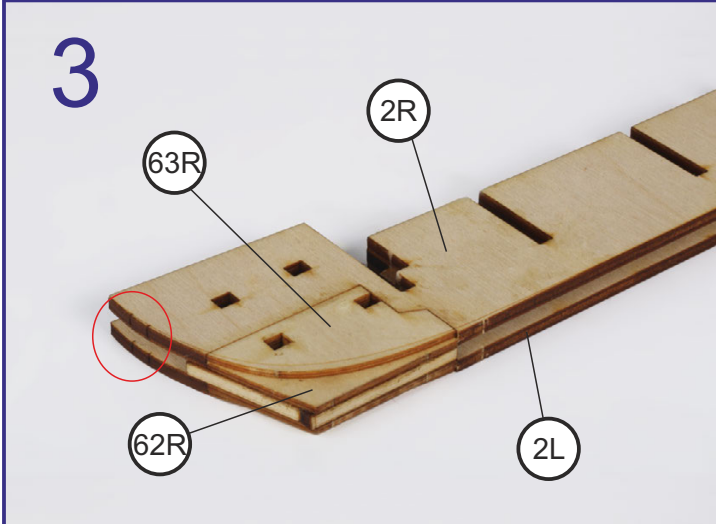

Палубный бот “Св. Гавриил”
Арт. МК0301, масштаб 1:72

MASTER
KORABEL

ФОТО ИНСТРУКЦИЯ ПО СБОРКЕ

Deck-boat “St. Gabriel”
Ref. MK0301, Scale 1:72

PHOTO INSTRUCTION

17

18

19