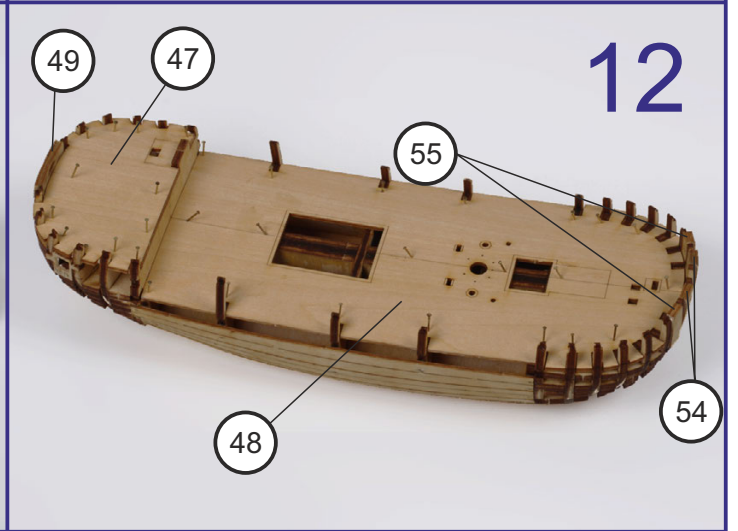

Палубный бот “Св. Гавриил”
Арт. МК0301, масштаб 1:72

MASTER
KORABEL

ФОТО ИНСТРУКЦИЯ ПО СБОРКЕ

Deck-boat “St. Gabriel”
Ref. MK0301, Scale 1:72

PHOTO INSTRUCTION

17

18

19

20

21

22

23

24

25

26

27