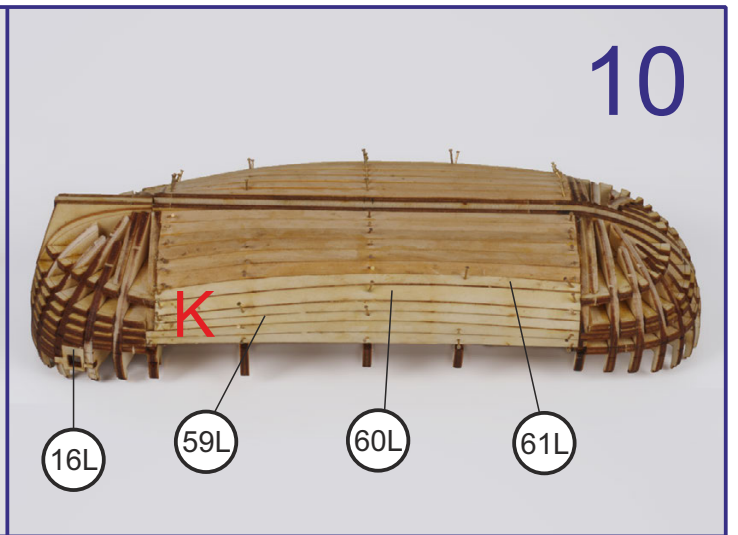

Палубный бот “Св. Гавриил”
Арт. МК0301, масштаб 1:72

MASTER
KORABEL

ФОТО ИНСТРУКЦИЯ ПО СБОРКЕ

Deck-boat “St. Gabriel”
Ref. MK0301, Scale 1:72

PHOTO INSTRUCTION

17

18

19

20

21

22

23

24

25

26

27