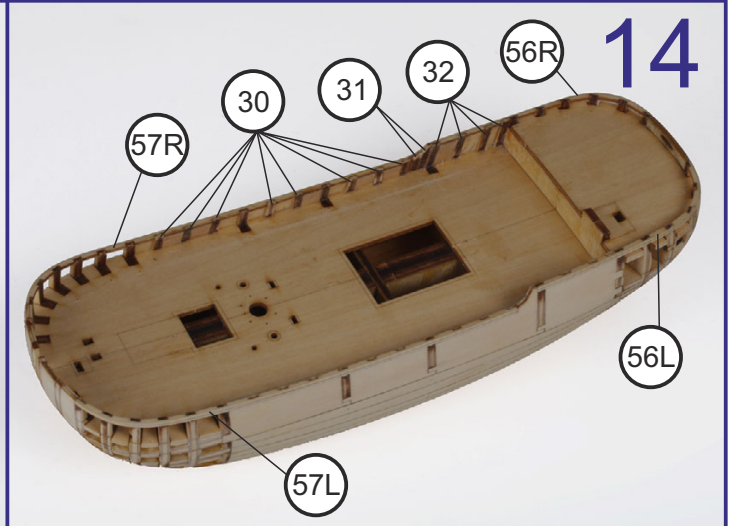

Палубный бот “Св. Гавриил”
Арт. МК0301, масштаб 1:72

MASTER
KORABEL

ФОТО ИНСТРУКЦИЯ ПО СБОРКЕ

Deck-boat “St. Gabriel”
Ref. MK0301, Scale 1:72

PHOTO INSTRUCTION

17

18

19

20

21

22

23

24

25

26

27