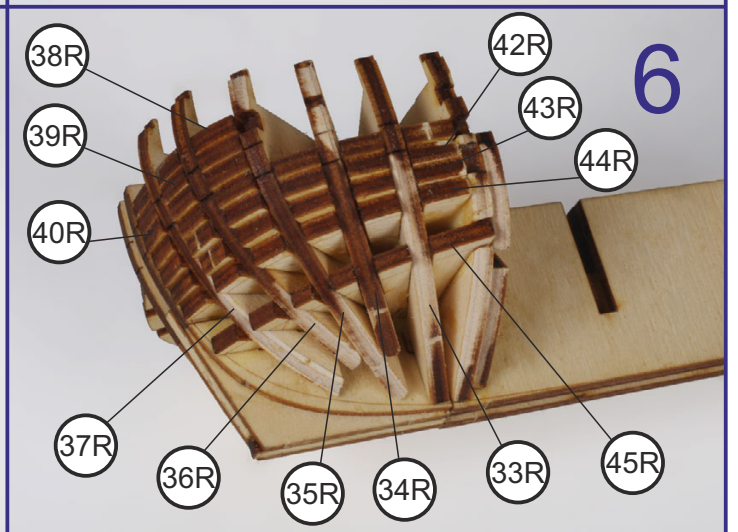

Палубный бот “Св. Гавриил”
Арт. МК0301, масштаб 1:72

MASTER
KORABEL

ФОТО ИНСТРУКЦИЯ ПО СБОРКЕ

Deck-boat “St. Gabriel”
Ref. MK0301, Scale 1:72

PHOTO INSTRUCTION

17

18

19

20

21

22

23

24

25

26

27