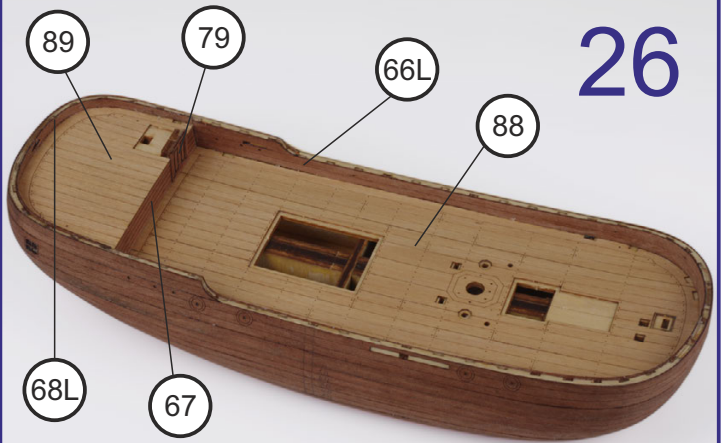

Палубный бот “Св. Гавриил”
Арт. МК0301, масштаб 1:72

MASTER
KORABEL

ФОТО ИНСТРУКЦИЯ ПО СБОРКЕ

Deck-boat “St. Gabriel”
Ref. MK0301, Scale 1:72

PHOTO INSTRUCTION

17

18

19

20

21

22

23

24

25

26

27