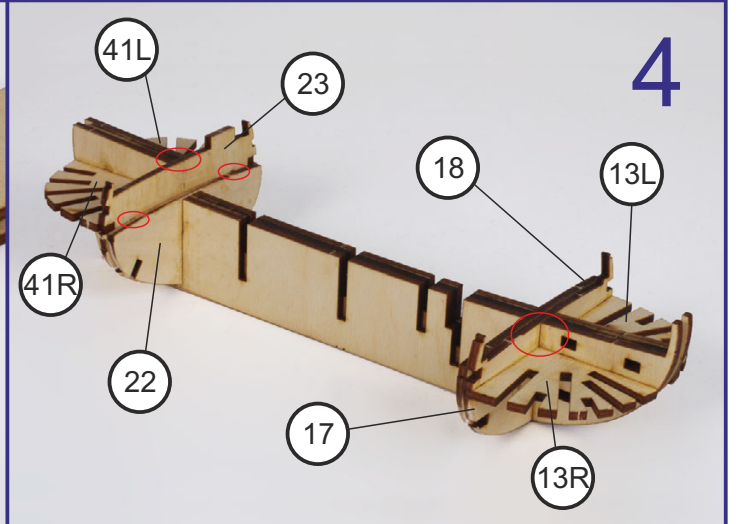

Палубный бот “Св. Гавриил”
Арт. МК0301, масштаб 1:72

MASTER
KORABEL

ФОТО ИНСТРУКЦИЯ ПО СБОРКЕ

Deck-boat “St. Gabriel”
Ref. MK0301, Scale 1:72

PHOTO INSTRUCTION

17

18

19