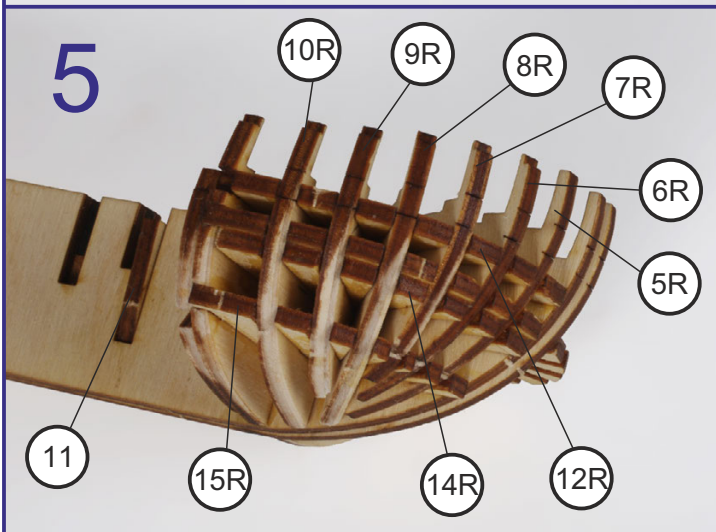

Палубный бот “Св. Гавриил”
Арт. МК0301, масштаб 1:72

MASTER
KORABEL

ФОТО ИНСТРУКЦИЯ ПО СБОРКЕ

Deck-boat “St. Gabriel”
Ref. MK0301, Scale 1:72

PHOTO INSTRUCTION

17

18

19

20

21

22

23

24

25

26

27