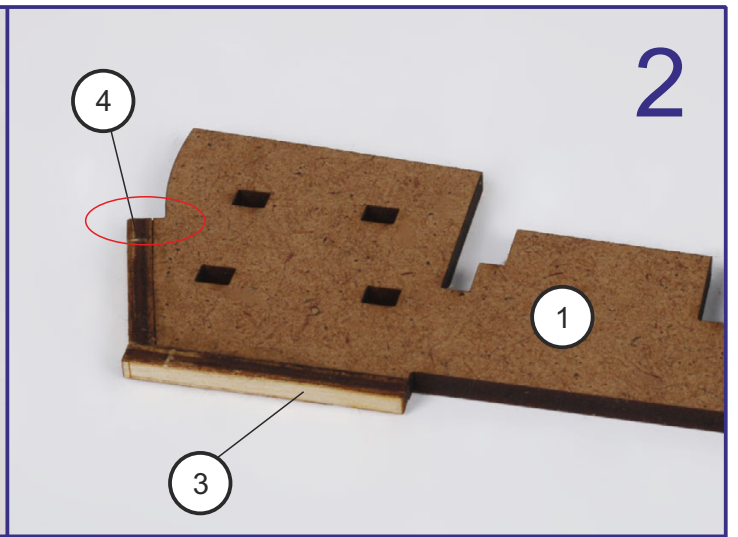

Палубный бот “Св. Гавриил”
Арт. МК0301, масштаб 1:72

MASTER
KORABEL

ФОТО ИНСТРУКЦИЯ ПО СБОРКЕ

Deck-boat “St. Gabriel”
Ref. MK0301, Scale 1:72

PHOTO INSTRUCTION

17

18

19