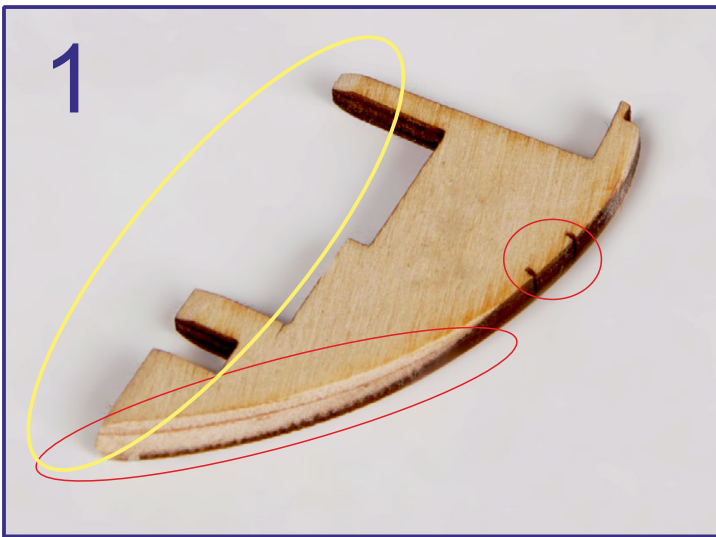

Палубный бот “Св. Гавриил”
Арт. МК0301, масштаб 1:72

MASTER
KORABEL

ФОТО ИНСТРУКЦИЯ ПО СБОРКЕ

Deck-boat “St. Gabriel”
Ref. MK0301, Scale 1:72

PHOTO INSTRUCTION

17

18

19