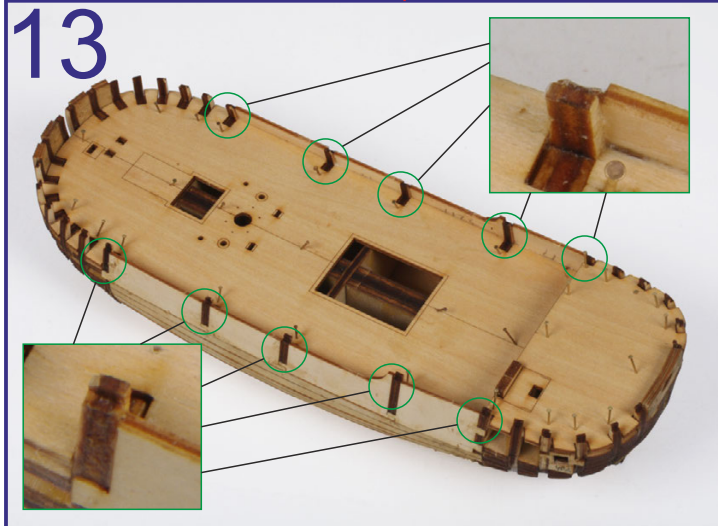

Палубный бот “Св. Гавриил”
Арт. МК0301, масштаб 1:72

MASTER
KORABEL

ФОТО ИНСТРУКЦИЯ ПО СБОРКЕ

Deck-boat “St. Gabriel”
Ref. MK0301, Scale 1:72

PHOTO INSTRUCTION

17

18

19