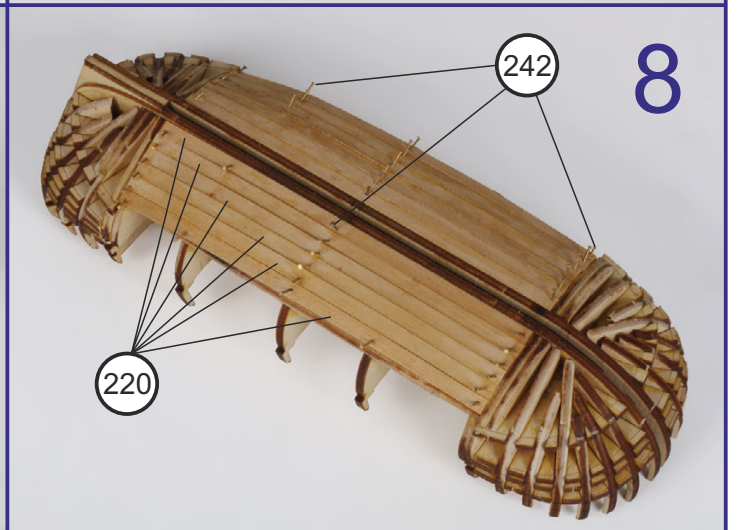

Палубный бот “Св. Гавриил”
Арт. МК0301, масштаб 1:72

MASTER
KORABEL

ФОТО ИНСТРУКЦИЯ ПО СБОРКЕ

Deck-boat “St. Gabriel”
Ref. MK0301, Scale 1:72

PHOTO INSTRUCTION

17

18

19

20

21

22

23

24

25

26

27