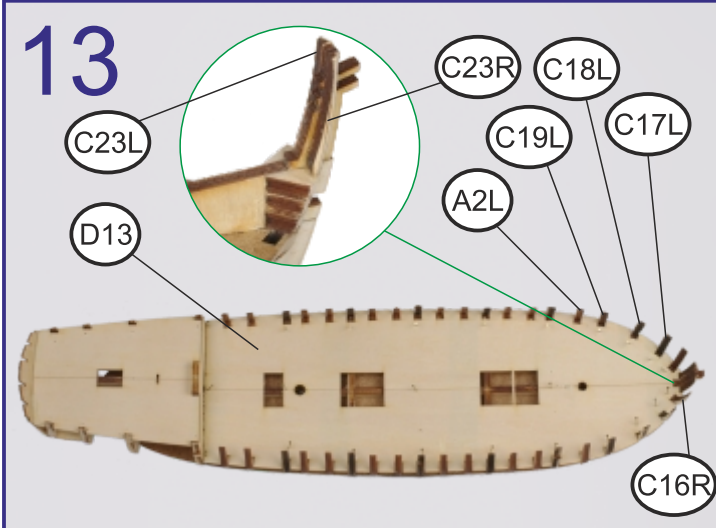

**MASTER
KORABEL**

Бригантина "Феникс"
Арт. МК0401, масштаб 1:72

**ФОТО ИНСТРУКЦИЯ
ПО СБОРКЕ**

Brigantine "Phoenix"
Ref. MK0401, Scale 1:72

ASSEMBLY PHOTO INSTRUCTION

17

18

E4R

E14R

D5R

19

E9L

E8L

E7L

E6L

E13L