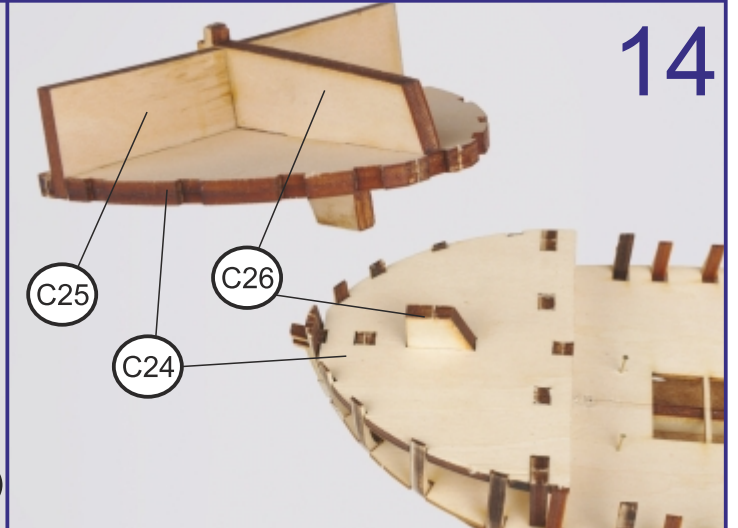

**MASTER
KORABEL**

Бригантина "Феникс"
Арт. МК0401, масштаб 1:72

**ФОТО ИНСТРУКЦИЯ
ПО СБОРКЕ**

Brigantine "Phoenix"
Ref. MK0401, Scale 1:72

ASSEMBLY PHOTO INSTRUCTION

17

18

E4R