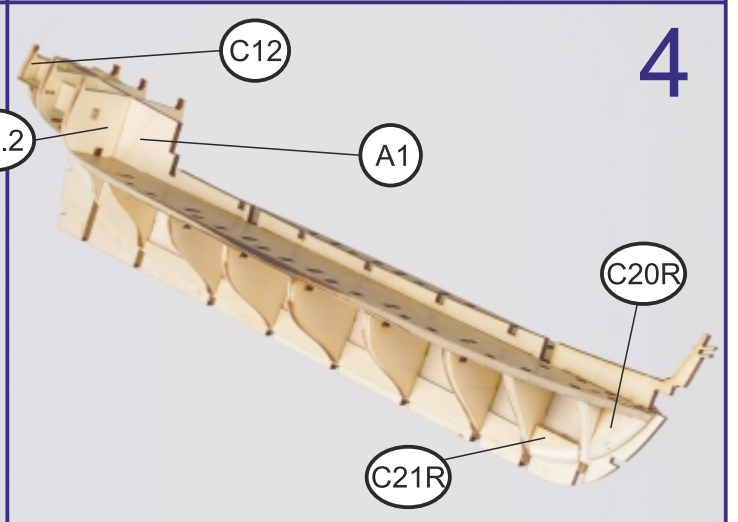

**MASTER
KORABEL**

Бригантина "Феникс"
Арт. МК0401, масштаб 1:72

**ФОТО ИНСТРУКЦИЯ
ПО СБОРКЕ**

Brigantine "Phoenix"
Ref. MK0401, Scale 1:72

ASSEMBLY PHOTO INSTRUCTION

17

18

E4R

E14R

D5R

19

E9L

E8L

E7L

E6L

E13L