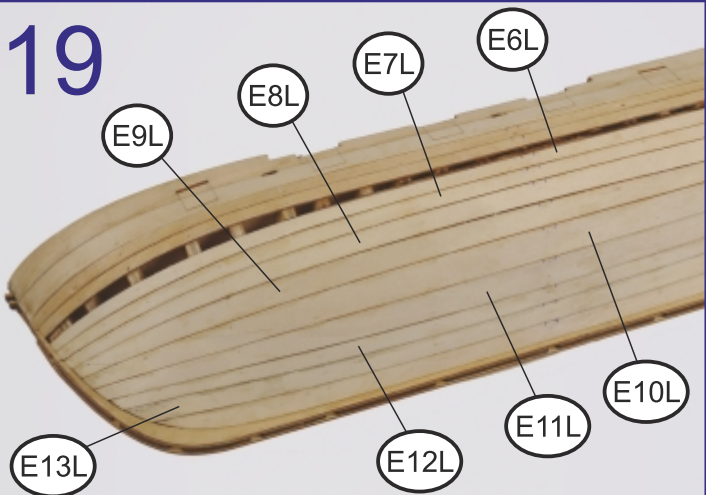

**MASTER
KORABEL**

Бригантина "Феникс"
Арт. МК0401, масштаб 1:72

**ФОТО ИНСТРУКЦИЯ
ПО СБОРКЕ**

Brigantine "Phoenix"
Ref. MK0401, Scale 1:72

ASSEMBLY PHOTO INSTRUCTION

17

18

E4R

E14R

D5R

19

E9L

E8L

E7L

E6L

E13L