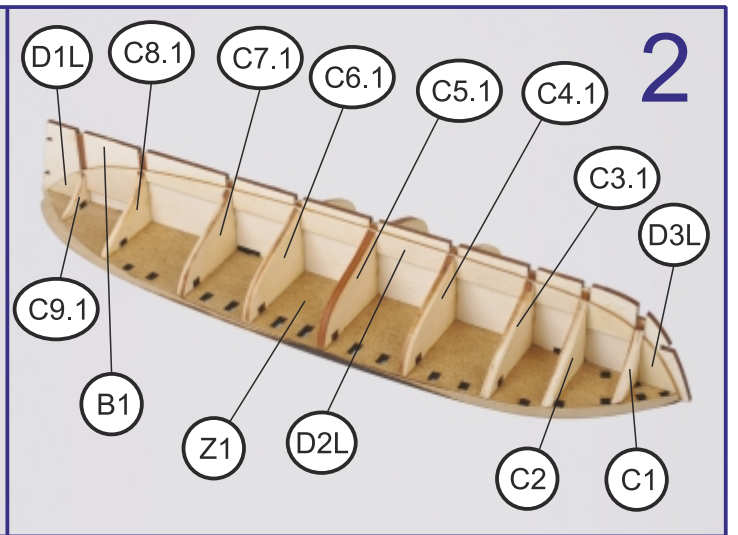

**MASTER
KORABEL**

Бригантина "Феникс"
Арт. МК0401, масштаб 1:72

**ФОТО ИНСТРУКЦИЯ
ПО СБОРКЕ**

Brigantine "Phoenix"
Ref. MK0401, Scale 1:72

ASSEMBLY PHOTO INSTRUCTION

17

18

E4R

E14R

D5R

19

E9L

E8L

E7L

E6L

E13L