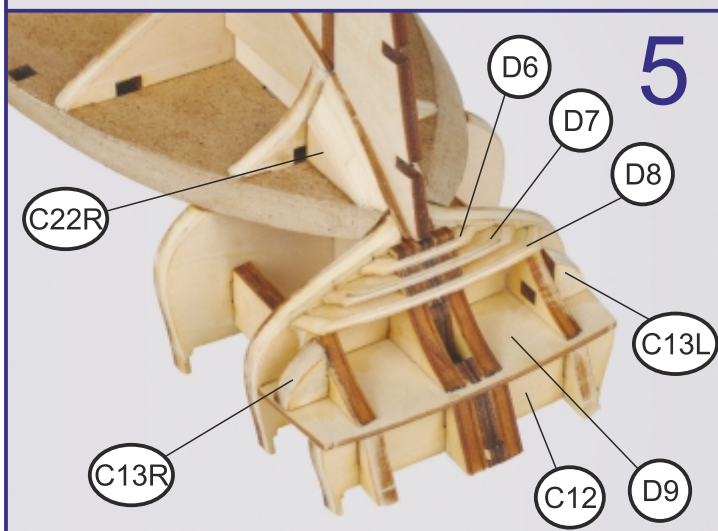

**MASTER
KORABEL**

Бригантина "Феникс"
Арт. МК0401, масштаб 1:72

**ФОТО ИНСТРУКЦИЯ
ПО СБОРКЕ**

Brigantine "Phoenix"
Ref. MK0401, Scale 1:72

ASSEMBLY PHOTO INSTRUCTION

17

18

E4R