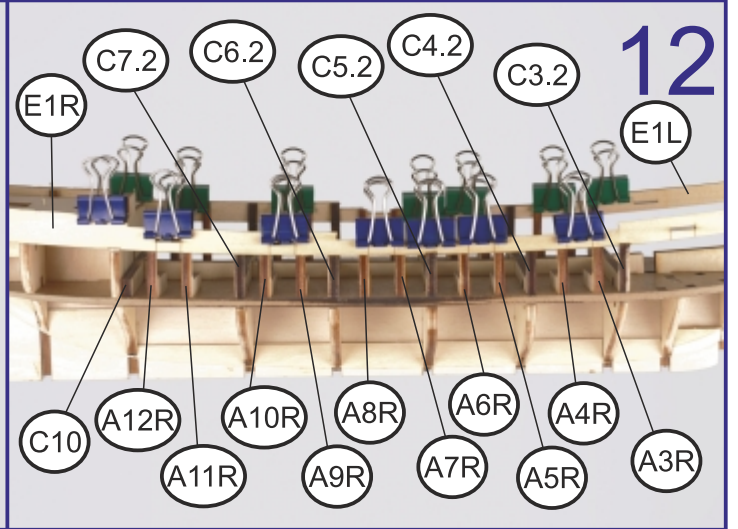

**MASTER
KORABEL**

Бригантина "Феникс"
Арт. МК0401, масштаб 1:72

**ФОТО ИНСТРУКЦИЯ
ПО СБОРКЕ**

Brigantine "Phoenix"
Ref. MK0401, Scale 1:72

ASSEMBLY PHOTO INSTRUCTION

17

18

E4R

E14R

D5R

19

E9L

E8L

E7L

E6L

E13L