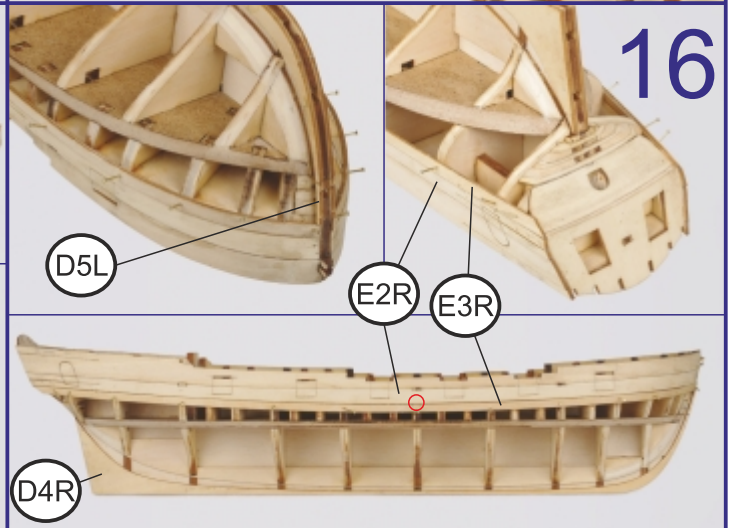

**MASTER
KORABEL**

Бригантина "Феникс"
Арт. МК0401, масштаб 1:72

**ФОТО ИНСТРУКЦИЯ
ПО СБОРКЕ**

Brigantine "Phoenix"
Ref. MK0401, Scale 1:72

ASSEMBLY PHOTO INSTRUCTION

17

18

E4R